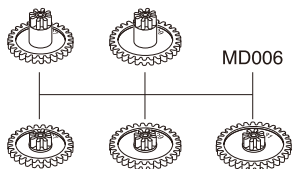

# Exploded View / Explosionszeichnung Eclaté / Despiece / 分解図

メーカー指定の純正部品を使用して  
安全にR/Cを楽しみましょう。

**Spare Parts / Ersatzteile / Pieces detachees.  
/ Repuestos / スペアパーツ**

No. 品番	Description パーツ名	★定価 (税抜)
MD201	Front Main Chassis Set (MA-020) フロントメインシャシーセット (MA-020)	1000
MD202	Front Suspension Arm Set (MA-020) フロントサスペンションアームセット (MA-020)	400
MD203	Front Upper Bulk Cover Set (MA-020) フロントアッパーバルクカバーセット (MA-020)	700
MD204	Front Suspension Shaft Set (MA-020) フロントサスペンションシャフトセット (MA-020)	500
MD205	Universal Swing Shaft (Long) ユニバーサルスイングシャフト (ロング)	600
MD003BK	Small Parts Set (AWD/Black) 小物パーツセット (AWD/ブラック)	600
MD004	Knuckle & Motor Holder Set ナックル&モーターホルダーセット	500
MD005	Differential Gear Assy デフギヤアッセンブリー	600
MD006	Pinion & Spur Gears Set ピニオン&スパーギヤセット	700
MD007	Servo Saver Assy サーボセイバーアッセンブリー	600
MD008	Universal Swing Shaft ユニバーサルスイングシャフト	1000
MD009P	Motor Set モーターセット	1200
MD011	Screw Set ビスセット	450
MD014	R/C Unit Set (2.4GHz/RA-23T/TikiTiki) R/Cユニットセット (2.4GHz/RA-23T/TikiTiki)	9000
MD015BK	Rear Main Chassis Set (AWD/Black) リアメインシャシーセット (AWD/ブラック)	500
MDW100-02	Rear Chassis Set (For Rear Double Wishbone Suspension Set) リアシャシーセット (AWD/リヤダブルウィッシュボーンサスペンションセット用)	1600
MDW100-03	Suspension Arm Set (For Rear Double Wishbone Suspension Set) リアサアームセット (AWD/リヤダブルウィッシュボーンサスペンションセット用)	1800
MDW100-04	Sper Gear Set (For Rear Double Wishbone Suspension Set) スパーギヤセット (LL) (AWD/リヤダブルウィッシュボーンサスペンションセット用)	600
MDW100-05	Upper Rod & Suspension Shaft Set (For Rear Double Wishbone Suspension Set) アッパーロッド&ササシャフトセット (AWD/リヤダブルウィッシュボーンサスペンションセット用)	1500
MDW100-06	Screw Set (For Rear Double Wishbone Suspension Set) ビスセット (AWD/リヤダブルウィッシュボーンサスペンションセット用)	600
MDW100-07	Long Suspension Arm Set (For Rear Double Wishbone Suspension Set) ロングリヤサアームセット (AWD/リヤダブルウィッシュボーンサスペンションセット用)	500
BRG022	Shield Bearing (6 x 10 x 3 mm) 2pcs. シールドベアリング (6 x 10 x 3 mm) 2個入り	1000
MZ8-1	Servo Gear Set サーボギヤセット	400
MZ8-3	Servo Gear Shaft Set サーボギヤシャフトセット	350
MZ8-4	Potentiometer ポテンショメーター	500