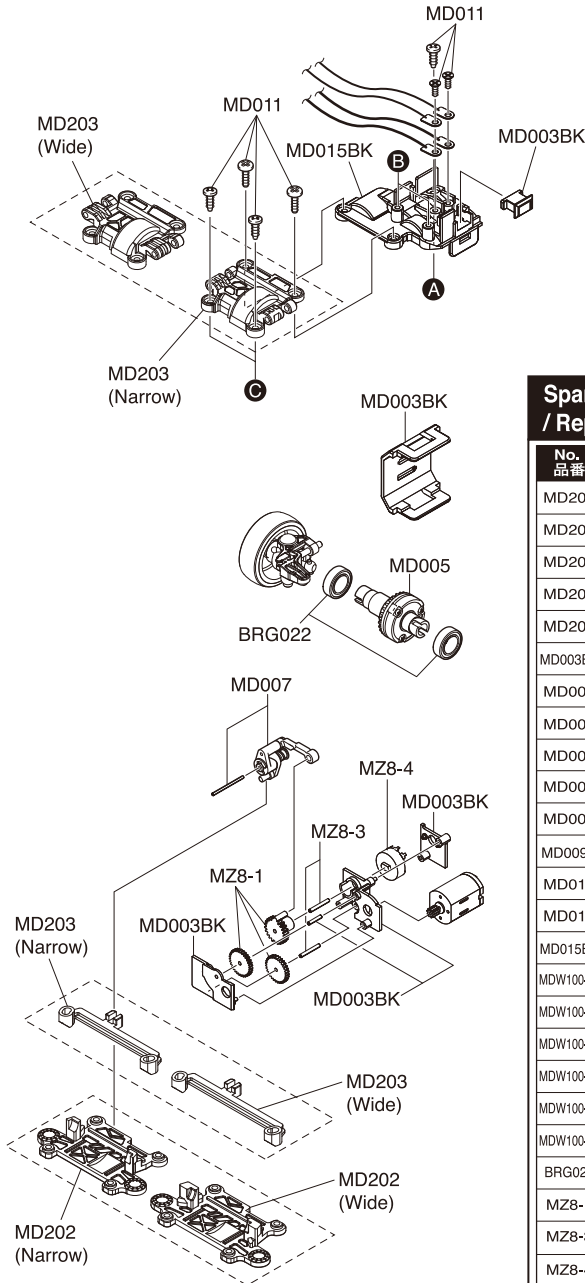

# Exploded View / Explosionszeichnung Eclaté / Despiece / 分解図

メーカー指定の純正部品を使用して  
安全にR/Cを楽しみましょう。

**Spare Parts / Ersatzteile / Pieces detachees.  
/ Repuestos / スペアパーツ**

No. 品番	Description パーツ名	★定価 (税抜)
MD201	Front Main Chassis Set (MA-020) フロントメインシャシーセット (MA-020)	1000
MD202	Front Suspension Arm Set (MA-020) フロントサスペンションアームセット (MA-020)	400
MD203	Front Upper Bulk Cover Set (MA-020) フロントアッパーバルクカバーセット (MA-020)	700
MD204	Front Suspension Shaft Set (MA-020) フロントサスペンションシャフトセット (MA-020)	500
MD205	Universal Swing Shaft (Long) ユニバーサルスイングシャフト (ロング)	600
MD003BK	Small Parts Set (AWD/Black) 小物パーツセット (AWD/ブラック)	600
MD004	Knuckle & Motor Holder Set ナックル&モーターホルダーセット	500
MD005	Differential Gear Assy デフギヤアッセンブリー	600
MD006	Pinion & Spur Gears Set ピニオン&スパーギヤセット	700
MD007	Servo Saver Assy サーボセイバーアッセンブリー	600
MD008	Universal Swing Shaft ユニバーサルスイングシャフト	1000
MD009P	Motor Set モーターセット	1200
MD011	Screw Set ビスセット	450
MD014	R/C Unit Set (2.4GHz/RA-23T/TikiTiki) R/Cユニットセット (2.4GHz/RA-23T/TikiTiki)	9000
MD015BK	Rear Main Chassis Set (AWD/Black) リアメインシャシーセット (AWD/ブラック)	500
MDW100-02	Rear Chassis Set (For Rear Double Wishbone Suspension Set) リアシャシーセット (AWD/リヤダブルウィッシュボーンサスペンションセット用)	1600
MDW100-03	Suspension Arm Set (For Rear Double Wishbone Suspension Set) リアサアームセット (AWD/リヤダブルウィッシュボーンサスペンションセット用)	1800
MDW100-04	Sper Gear Set (For Rear Double Wishbone Suspension Set) スパーギヤセット (LL) (AWD/リヤダブルウィッシュボーンサスペンションセット用)	600
MDW100-05	Upper Rod & Suspension Shaft Set (For Rear Double Wishbone Suspension Set) アッパーロッド&ササシャフトセット (AWD/リヤダブルウィッシュボーンサスペンションセット用)	1500
MDW100-06	Screw Set (For Rear Double Wishbone Suspension Set) ビスセット (AWD/リヤダブルウィッシュボーンサスペンションセット用)	600
MDW100-07	Long Suspension Arm Set (For Rear Double Wishbone Suspension Set) ロングリヤサアームセット (AWD/リヤダブルウィッシュボーンサスペンションセット用)	500
BRG022	Shield Bearing (6 x 10 x 3 mm) 2pcs. シールドベアリング (6 x 10 x 3 mm) 2個入り	1000
MZ8-1	Servo Gear Set サーボギヤセット	400
MZ8-3	Servo Gear Shaft Set サーボギヤシャフトセット	350
MZ8-4	Potentiometer ポテンショメーター	500