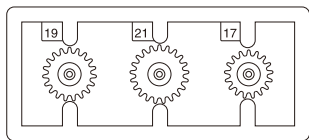

# Exploded View / Explosionszeichnung Eclaté / Despiece / 分解図

メーカー指定の純正部品を使用して  
安全にR/Cを楽しみましょう。

**Spare Parts / Ersatzteile / Pieces detachees.  
/ Repuestos / スペアパーツ**

No. 品番	Description パーツ名	★定価 (税抜)
MD201	Front Main Chassis Set (MA-020) フロントメインシャシーセット (MA-020)	1000
MD202	Front Suspension Arm Set (MA-020) フロントサスペンションアームセット (MA-020)	400
MD203	Front Upper Bulk Cover Set (MA-020) フロントアッパーバルクカバーセット (MA-020)	700
MD204	Front Suspension Shaft Set (MA-020) フロントサスペンションシャフトセット (MA-020)	500
MD205	Universal Swing Shaft (Long) ユニバーサルスイングシャフト (ロング)	600
MD003BK	Small Parts Set (AWD/Black) 小物パーツセット (AWD/ブラック)	600
MD004	Knuckle & Motor Holder Set ナックル&モーターホルダーセット	500
MD005	Differential Gear Assy デフギヤアッセンブリー	600
MD006	Pinion & Spur Gears Set ピニオン&スパーギヤセット	700
MD007	Servo Saver Assy サーボセイバーアッセンブリー	600
MD008	Universal Swing Shaft ユニバーサルスイングシャフト	1000
MD009P	Motor Set モーターセット	1200
MD011	Screw Set ビスセット	450
MD014	R/C Unit Set (2.4GHz/RA-23T/TikiTiki) R/Cユニットセット (2.4GHz/RA-23T/TikiTiki)	9000
MD015BK	Rear Main Chassis Set (AWD/Black) リアメインシャシーセット (AWD/ブラック)	500
MDW100-02	Rear Chassis Set (For Rear Double Wishbone Suspension Set) リアシャシーセット (AWD/リヤダブルウィッシュボーンサスペンションセット用)	1600
MDW100-03	Suspension Arm Set (For Rear Double Wishbone Suspension Set) リアサアームセット (AWD/リヤダブルウィッシュボーンサスペンションセット用)	1800
MDW100-04	Sper Gear Set (For Rear Double Wishbone Suspension Set) スパーギヤセット (LL) (AWD/リヤダブルウィッシュボーンサスペンションセット用)	600
MDW100-05	Upper Rod & Suspension Shaft Set (For Rear Double Wishbone Suspension Set) アッパーロッド&ササシャフトセット (AWD/リヤダブルウィッシュボーンサスペンションセット用)	1500
MDW100-06	Screw Set (For Rear Double Wishbone Suspension Set) ビスセット (AWD/リヤダブルウィッシュボーンサスペンションセット用)	600
MDW100-07	Long Suspension Arm Set (For Rear Double Wishbone Suspension Set) ロングリヤサアームセット (AWD/リヤダブルウィッシュボーンサスペンションセット用)	500
BRG022	Shield Bearing (6 x 10 x 3 mm) 2pcs. シールドベアリング (6 x 10 x 3 mm) 2個入り	1000
MZ8-1	Servo Gear Set サーボギヤセット	400
MZ8-3	Servo Gear Shaft Set サーボギヤシャフトセット	350
MZ8-4	Potentiometer ポテンショメーター	500