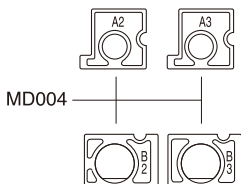

# Exploded View / Explosionszeichnung Eclaté / Despiece / 分解図

メーカー指定の純正部品を使用して  
安全にR/Cを楽しみましょう。

**Spare Parts / Ersatzteile / Pieces detachees.  
/ Repuestos / スペアパーツ**

No. 品番	Description パーツ名	★定価 (税抜)
MD201	Front Main Chassis Set (MA-020) フロントメインシャシーセット (MA-020)	1000
MD202	Front Suspension Arm Set (MA-020) フロントサスペンションアームセット (MA-020)	400
MD203	Front Upper Bulk Cover Set (MA-020) フロントアッパーバルクカバーセット (MA-020)	700
MD204	Front Suspension Shaft Set (MA-020) フロントサスペンションシャフトセット (MA-020)	500
MD205	Universal Swing Shaft (Long) ユニバーサルスイングシャフト (ロング)	600
MD003BK	Small Parts Set (AWD/Black) 小物パーツセット (AWD/ブラック)	600
MD004	Knuckle & Motor Holder Set ナックル&モーターホルダーセット	500
MD005	Differential Gear Assy デフギヤアッセンブリー	600
MD006	Pinion & Spur Gears Set ピニオン&スパーギヤセット	700
MD007	Servo Saver Assy サーボセイバーアッセンブリー	600
MD008	Universal Swing Shaft ユニバーサルスイングシャフト	1000
MD009P	Motor Set モーターセット	1200
MD011	Screw Set ビスセット	450
MD014	R/C Unit Set (2.4GHz/RA-23T/TikiTiki) R/Cユニットセット (2.4GHz/RA-23T/TikiTiki)	9000
MD015BK	Rear Main Chassis Set (AWD/Black) リアメインシャシーセット (AWD/ブラック)	500
MDW100-02	Rear Chassis Set (For Rear Double Wishbone Suspension Set) リアシャシーセット (AWD/リヤダブルウィッシュボーンサスペンションセット用)	1600
MDW100-03	Suspension Arm Set (For Rear Double Wishbone Suspension Set) リアサアームセット (AWD/リヤダブルウィッシュボーンサスペンションセット用)	1800
MDW100-04	Sper Gear Set (For Rear Double Wishbone Suspension Set) スパーギヤセット (LL) (AWD/リヤダブルウィッシュボーンサスペンションセット用)	600
MDW100-05	Upper Rod & Suspension Shaft Set (For Rear Double Wishbone Suspension Set) アッパーロッド&ササシャフトセット (AWD/リヤダブルウィッシュボーンサスペンションセット用)	1500
MDW100-06	Screw Set (For Rear Double Wishbone Suspension Set) ビスセット (AWD/リヤダブルウィッシュボーンサスペンションセット用)	600
MDW100-07	Long Suspension Arm Set (For Rear Double Wishbone Suspension Set) ロングリヤサアームセット (AWD/リヤダブルウィッシュボーンサスペンションセット用)	500
BRG022	Shield Bearing (6 x 10 x 3 mm) 2pcs. シールドベアリング (6 x 10 x 3 mm) 2個入り	1000
MZ8-1	Servo Gear Set サーボギヤセット	400
MZ8-3	Servo Gear Shaft Set サーボギヤシャフトセット	350
MZ8-4	Potentiometer ポテンショメーター	500