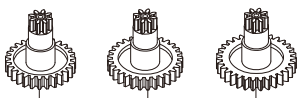

# Exploded View / Explosionszeichnung Eclaté / Despiece / 分解図

メーカー指定の純正部品を使用して  
安全にR/Cを楽しみましょう。

**Spare Parts / Ersatzteile / Pieces detachees.  
/ Repuestos / スペアパーツ**

No. 品番	Description パーツ名	★定価 (税抜)
MD201	Front Main Chassis Set (MA-020) フロントメインシャシーセット (MA-020)	1000
MD202	Front Suspension Arm Set (MA-020) フロントサスペンションアームセット (MA-020)	400
MD203	Front Upper Bulk Cover Set (MA-020) フロントアッパーバルクカバーセット (MA-020)	700
MD204	Front Suspension Shaft Set (MA-020) フロントサスペンションシャフトセット (MA-020)	500
MD205	Universal Swing Shaft (Long) ユニバーサルスイングシャフト (ロング)	600
MD003BK	Small Parts Set (AWD/Black) 小物パーツセット (AWD/ブラック)	600
MD004	Knuckle & Motor Holder Set ナックル&モーターホルダーセット	500
MD005	Differential Gear Assy デフギヤアッセンブリー	600
MD006	Pinion & Spur Gears Set ピニオン&スパーギヤセット	700
MD007	Servo Saver Assy サーボセイバーアッセンブリー	600
MD008	Universal Swing Shaft ユニバーサルスイングシャフト	1000
MD009P	Motor Set モーターセット	1200
MD011	Screw Set ビスセット	450
MD014	R/C Unit Set (2.4GHz/RA-23T/TikiTiki) R/Cユニットセット (2.4GHz/RA-23T/TikiTiki)	9000
MD015BK	Rear Main Chassis Set (AWD/Black) リアメインシャシーセット (AWD/ブラック)	500
MDW100-02	Rear Chassis Set (For Rear Double Wishbone Suspension Set) リアシャシーセット (AWD/リヤダブルウィッシュボーンサスペンションセット用)	1600
MDW100-03	Suspension Arm Set (For Rear Double Wishbone Suspension Set) リアサアームセット (AWD/リヤダブルウィッシュボーンサスペンションセット用)	1800
MDW100-04	Sper Gear Set (For Rear Double Wishbone Suspension Set) スパーギヤセット (LL) (AWD/リヤダブルウィッシュボーンサスペンションセット用)	600
MDW100-05	Upper Rod & Suspension Shaft Set (For Rear Double Wishbone Suspension Set) アッパーロッド&ササシャフトセット (AWD/リヤダブルウィッシュボーンサスペンションセット用)	1500
MDW100-06	Screw Set (For Rear Double Wishbone Suspension Set) ビスセット (AWD/リヤダブルウィッシュボーンサスペンションセット用)	600
MDW100-07	Long Suspension Arm Set (For Rear Double Wishbone Suspension Set) ロングリヤサアームセット (AWD/リヤダブルウィッシュボーンサスペンションセット用)	500
BRG022	Shield Bearing (6 x 10 x 3 mm) 2pcs. シールドベアリング (6 x 10 x 3 mm) 2個入り	1000
MZ8-1	Servo Gear Set サーボギヤセット	400
MZ8-3	Servo Gear Shaft Set サーボギヤシャフトセット	350
MZ8-4	Potentiometer ポテンショメーター	500