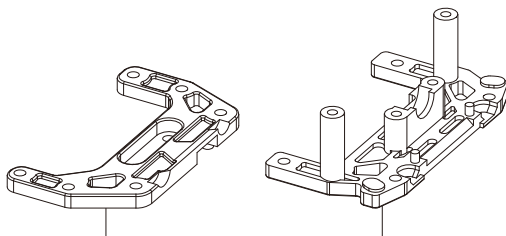

# Exploded View / Explosionszeichnung Eclaté / Despiece / 分解図

メーカー指定の純正部品を使用して  
安全にR/Cを楽しみましょう。

**Spare Parts / Ersatzteile / Pieces detachees.  
/ Repuestos / スペアパーツ**

No. 品番	Description パーツ名	★定価 (税抜)
MD201	Front Main Chassis Set (MA-020) フロントメインシャシーセット (MA-020)	1000
MD202	Front Suspension Arm Set (MA-020) フロントサスペンションアームセット (MA-020)	400
MD203	Front Upper Bulk Cover Set (MA-020) フロントアッパーバルクカバーセット (MA-020)	700
MD204	Front Suspension Shaft Set (MA-020) フロントサスペンションシャフトセット (MA-020)	500
MD205	Universal Swing Shaft (Long) ユニバーサルスイングシャフト (ロング)	600
MD003BK	Small Parts Set (AWD/Black) 小物パーツセット (AWD/ブラック)	600
MD004	Knuckle & Motor Holder Set ナックル&モーターホルダーセット	500
MD005	Differential Gear Assy デフギヤアッセンブリー	600
MD006	Pinion & Spur Gears Set ピニオン&スパーギヤセット	700
MD007	Servo Saver Assy サーボセイバーアッセンブリー	600
MD008	Universal Swing Shaft ユニバーサルスイングシャフト	1000
MD009P	Motor Set モーターセット	1200
MD011	Screw Set ビスセット	450
MD014	R/C Unit Set (2.4GHz/RA-23T/TikiTiki) R/Cユニットセット (2.4GHz/RA-23T/TikiTiki)	9000
MD015BK	Rear Main Chassis Set (AWD/Black) リアメインシャシーセット (AWD/ブラック)	500
MDW100-02	Rear Chassis Set (For Rear Double Wishbone Suspension Set) リアシャシーセット (AWD/リヤダブルウィッシュボーンサスペンションセット用)	1600
MDW100-03	Suspension Arm Set (For Rear Double Wishbone Suspension Set) リアサアームセット (AWD/リヤダブルウィッシュボーンサスペンションセット用)	1800
MDW100-04	Sper Gear Set (For Rear Double Wishbone Suspension Set) スパーギヤセット (LL) (AWD/リヤダブルウィッシュボーンサスペンションセット用)	600
MDW100-05	Upper Rod & Suspension Shaft Set (For Rear Double Wishbone Suspension Set) アッパーロッド&ササシャフトセット (AWD/リヤダブルウィッシュボーンサスペンションセット用)	1500
MDW100-06	Screw Set (For Rear Double Wishbone Suspension Set) ビスセット (AWD/リヤダブルウィッシュボーンサスペンションセット用)	600
MDW100-07	Long Suspension Arm Set (For Rear Double Wishbone Suspension Set) ロングリヤサアームセット (AWD/リヤダブルウィッシュボーンサスペンションセット用)	500
BRG022	Shield Bearing (6 x 10 x 3 mm) 2pcs. シールドベアリング (6 x 10 x 3 mm) 2個入り	1000
MZ8-1	Servo Gear Set サーボギヤセット	400
MZ8-3	Servo Gear Shaft Set サーボギヤシャフトセット	350
MZ8-4	Potentiometer ポテンショメーター	500